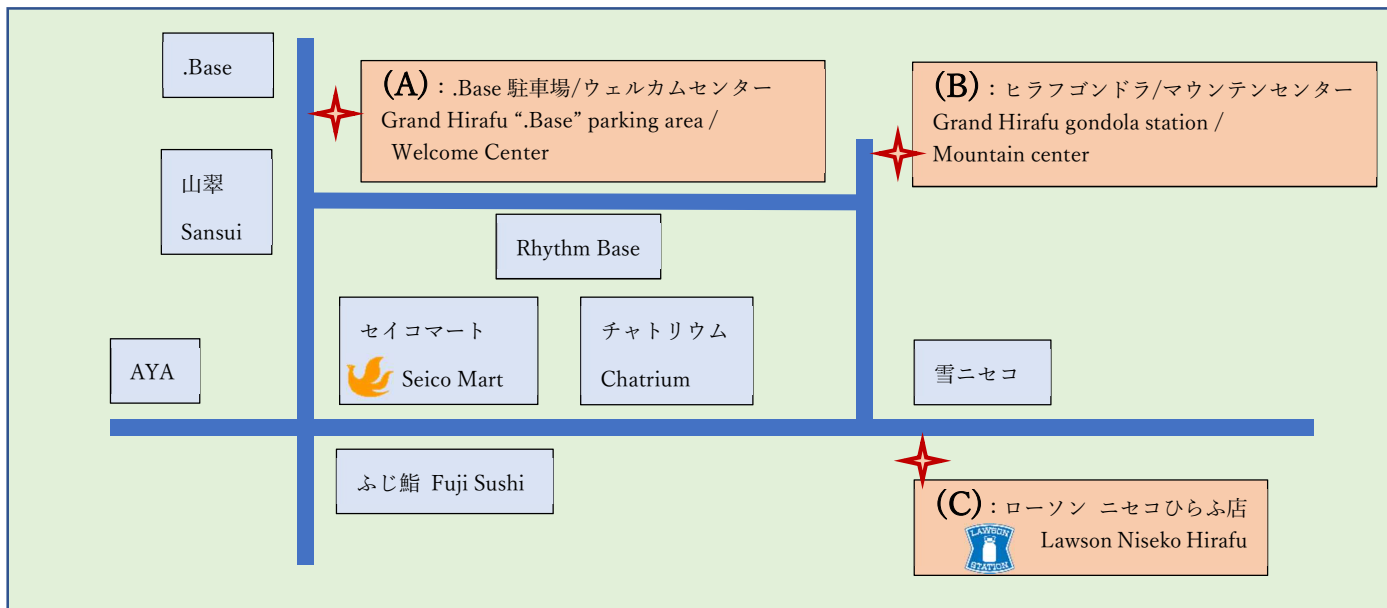

2024年～2025年 冬季繁忙期 送迎スケジュール

運用期間： 2024年12月21日（土）～ 2025年1月3日（金）
 2025年1月26日（日）～ 2025年2月4日（火）

参考地図：

スケジュール・停留所：

① 楽水山 8:00 発	→ (A).Base	→ (B)ゴンドラ	(A、B)降車のみ	
② 楽水山 8:30 発	→ (A).Base	→ (B)ゴンドラ	(A、B)降車のみ	
③ 楽水山 9:00 発	→ (A).Base	→ (B)ゴンドラ	(A、B)降車のみ	
④ 楽水山 9:30 発	→ (A).Base	→ (B)ゴンドラ	(A、B)降車のみ	
⑤ 楽水山 10:00 発	→ (A).Base	→ (B)ゴンドラ	(A、B)降車のみ	
⑥ 楽水山 12:00 発	→ (A).Base	→ (B)ゴンドラ	→ (C)ローソン	(A、B、C)降車のみ
⑦ (C)ローソン 14:20 発	→ 楽水山			
⑧ 楽水山 16:30 発	→ (A).Base 16:45 発	→ (B)ゴンドラ 17:00 発	→ (C)ローソン 17:15 発	
⑨ 楽水山 18:30 発	→ (A).Base 18:45 発	→ (B)ゴンドラ 19:00 発	→ (C)ローソン 19:15 発	
⑩ (C)ローソン 20:30 発	→ 楽水山			

注意事項：

- 無料送迎は予約制でございます。ご予約がない便は運行いたしません。
- ご予約は発車の一時間前までに受付いたします。お申し付けの際、「部屋番号」、「便の番号」、「乗降場所」を教えてください。
- 発車時間になってもいच्छらない場合、車はお待ちできかねますので、次の便をご利用ください。
- チェックイン・チェックアウトの際、「JR 倶知安駅」の送迎は都度対応致しますので、どうぞお気軽にお申し付けください。